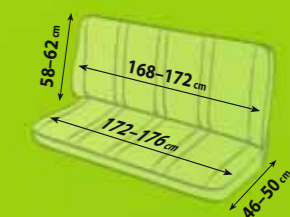

VAN
DELIVERY
PRACTICAL
black

ARTIFICIAL LEATHER

- GB Composition: 100% PVC / 100% polyester.
- PL Skład surowcowy: 100% PCV / 100% poliester.
- I Composizione: 100% PVC / 100% poliester.

DV1		20	0,58
DV2		16	0,96
DV2 XL	a = 800 b = 590 h = 415	16	1,05
DV3		12	1,38
DV3 split		12	1,38
DV4		10	1,60

GB seat covers I coprisedili PL pokrowce

DELIVERY VAN PRACTICAL black

taglia: size: DV1	
rozmiar: art. nr 5-1418-244-4010 nr EAN 5904898503733	
DV1 M	art. nr 5-1423-244-4010 nr EAN 5904898506345
DV1 L	

- GB Set contains: single-seat cover, 1 headrest cover, Assembling hooks.
- PL Komplet zawiera: pokrowiec na pojedynczy fotel, 1 pokrowiec na zagłówki, klamerki montażowe.
- I Il set contiene: 1 fodera per sedile singolo, 1 fodera poggiatesta, ganci per montaggio.

size: /taglia: DV2	
rozmiar: art. nr 5-1424-244-4010 nr EAN 5904898506352	
DV2 M	art. nr 5-1419-244-4010 nr EAN 5904898503740
DV2 L	

- GB Set contains: double-seat cover, 2 headrests covers, Assembling hooks.
- PL Komplet zawiera: pokrowiec na dwuosobową kanapę, 2 pokrowce na zagłówki, klamerki montażowe.
- I Il set contiene: 1 fodera per sedile due posti, 2 fodere poggiateste, ganci per montaggio.

- GB Set contains: double-seat cover, 2 headrests covers, Assembling hooks.
- PL Komplet zawiera: pokrowiec na dwuosobową kanapę, 2 pokrowce na zagłówki, klamerki montażowe.
- I Il set contiene: 1 fodera per sedile due posti, 2 fodere poggiateste, ganci per montaggio.

- GB Set contains: triple-seat cover with dividable back 1/3 to 2/3, 3 headrests covers, Assembling hooks.
- PL Komplet zawiera: pokrowiec na trzynosobową kanapę z dzielonym oparciem 1/3 na 2/3, 3 pokrowce na zagłówki, klamerki montażowe.
- I Il set comprende: 1 fodera per sedili a tre posti muniti di schienale suddiviso 1/3 e 2/3, 3 fodere per poggiateste, uncini da montaggio.