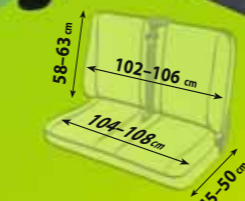

size: /taglia: **DV2 XL**
rozmiar: **DV2 XL**
art. nr 5-1399-258-3023
nr EAN 5904898505102

- GB Set contains: double-seat cover, 2 headrests covers, Assembling hooks.
- PL Komplet zawiera: pokrowiec na dwuosobową kanapę, 2 pokrowce na zagłówki, klamerki montażowe.
- I Il set contiene: 1 fodera per sedile due posti, 2 fodere poggiateste, ganci per montaggio.