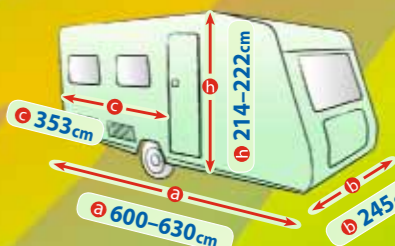

630EF caravan art. nr 5-4077-241-3020
nr EAN 5904898636479