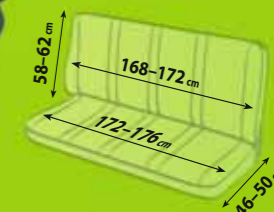

size: /taglia: **DV4 XXL**
rozmiar: **DV4 XXL**
art. nr 5-1398-258-3023
nr EAN 5904898505348

- GB Set contains: quadruple-seat cover, 4 headrests covers, Assembling hooks.
- PL Komplet zawiera: pokrowiec na cztero-osobową kanapę, 4 pokrowce na zagłówki, klamerki montażowe.
- I Il set comprende: 1 fodera per sedile a quattro posti, 4 fodere per poggiateste, uncini da montaggio.