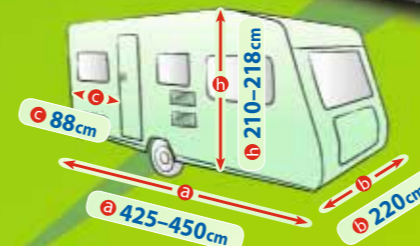

490-530 cm

XL pick-up hardtop
art. nr 5-4129-248-3020
nr EAN 5904898592546

Ⓞ Composizione: 100% PP

Ⓞ Skład surowcowy: 100% PP

Ⓞ Compositiön: 100% PP

Ⓞ Compositiön: 100% PP

450ER caravan art. nr 5-4049-241-3020
nr EAN 5904898636448