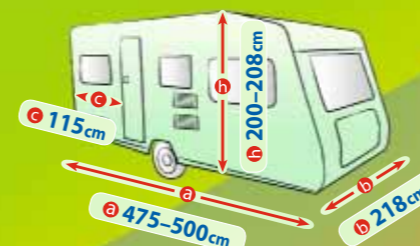

500ER caravan art. nr 5-4056-241-3020
nr EAN 5904898582714